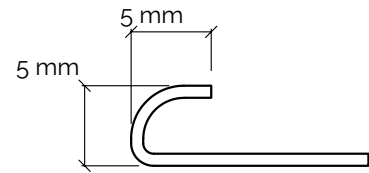

PROFILI PERFILES

WPPROFPAS1

Acciaio Inox 304 Lucido,
prof. terminale
altezza 5 mm
lunghezza 270 cm

Acero inox 304 brillante,
perf. terminal
alto 5 mm
largo 270 cm

WPPROFPAS2

Alluminio anodizzato
argento, prof. orizzontale
per Top cucine
altezza 10 mm
lunghezza 270 cm

**Il cliente deve comunicare l'H.
del pannello, senza la riduzione
dovuta al rialzo del profilo.
N.B il profilo alza il
Wallpanel rispetto al top
della cucina di 6 mm.**

Aluminio anodizado
plata, perf. horizontal
para encimera de cocina
alto 10 mm
largo 270 cm

**El cliente debe comunicar el alto
(H.) del panel, sin la reducción
debida a la elevación del perfil.**

**N.B. el perfil alza el Wallpanel
respecto a la encimera
de la cocina de 6 mm.**