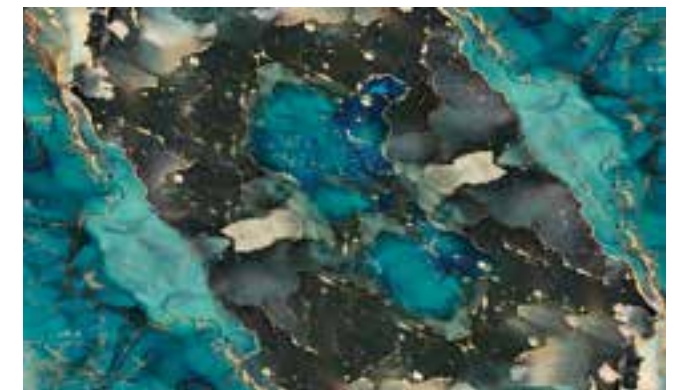

FINITURE OPZIONALI DISPONIBILI
ACABADOS OPCIONALES DISPONIBLES

finitura lucida
acabado brillante

pannello metallico
panel metálico

effetto lavagna
efecto pizarra

Per lo sviluppo in orizzontale, il cliente potrà scegliere la porzione del disegno che preferisce all'interno del formato 500 x H. 303 cm. qui rappresentato.

Para el desarrollo horizontal, el cliente podrá escoger la sección del diseño que prefiere dentro del formato 500 x h. 303 cm. aquí representado.

WP2261